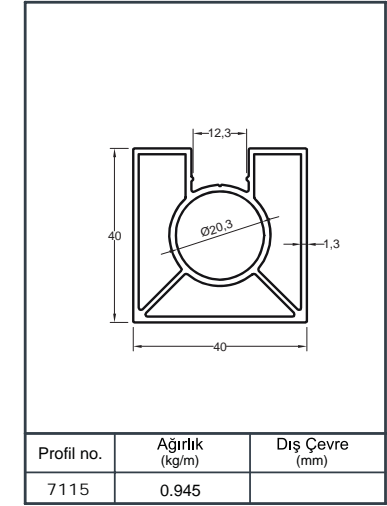

Alüminyum Kare ve Dikdörtgen Küpeşte Profilleri

Aluminium Square and Rectangular Railing Profiles

Q 40