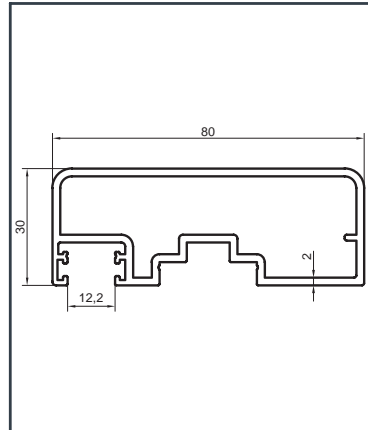

Profil no.	Ağırlık (kg/m)	Dış Çevre (mm)
4761	1.344	287.6