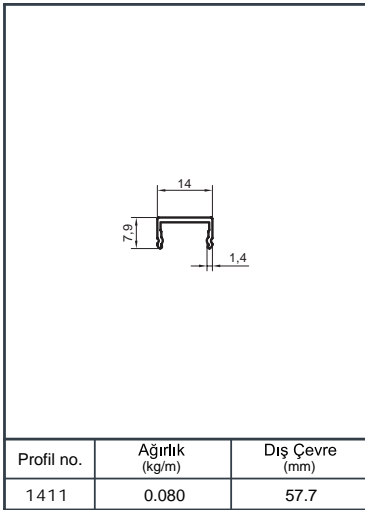

Profil no.	Ağırlık (kg/m)	Dış Çevre (mm)
4761	1.344	287.6

Profil no.	Ağırlık (kg/m)	Dış Çevre (mm)
6617	1.071	

Profil no.	Ağırlık (kg/m)	Dış Çevre (mm)
6618	1.360	

Profil no.	Ağırlık (kg/m)	Dış Çevre (mm)
4893	0.926	243.7