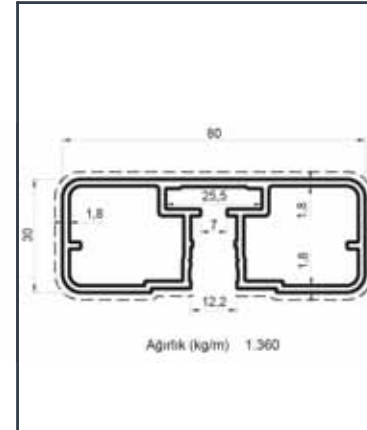

Profil no.	Ağırlık (kg/m)	Dış Çevre (mm)
6618	1.360