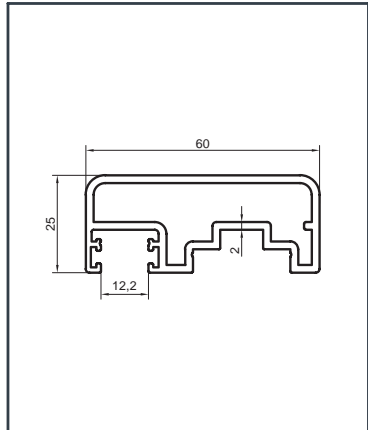

Profil no.	Ağırlık (kg/m)	Dış Çevre (mm)
4096	1.072	237.5