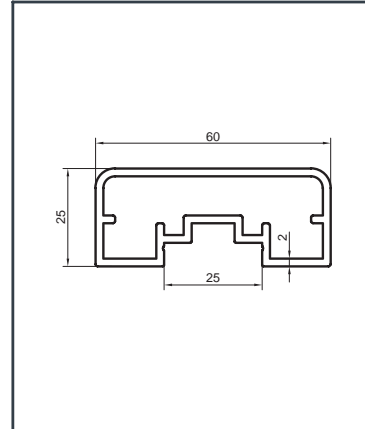

# Alüminyum Kare ve Dikdörtgen Küpeşte Profilleri

Aluminium Square and Rectangular Railing Profiles

Q 40

Profil no.	Ağırlık (kg/m)	Dış Çevre (mm)
4117	2.437	281.3

Profil no.	Ağırlık (kg/m)	Dış Çevre (mm)
4162	1.013	181