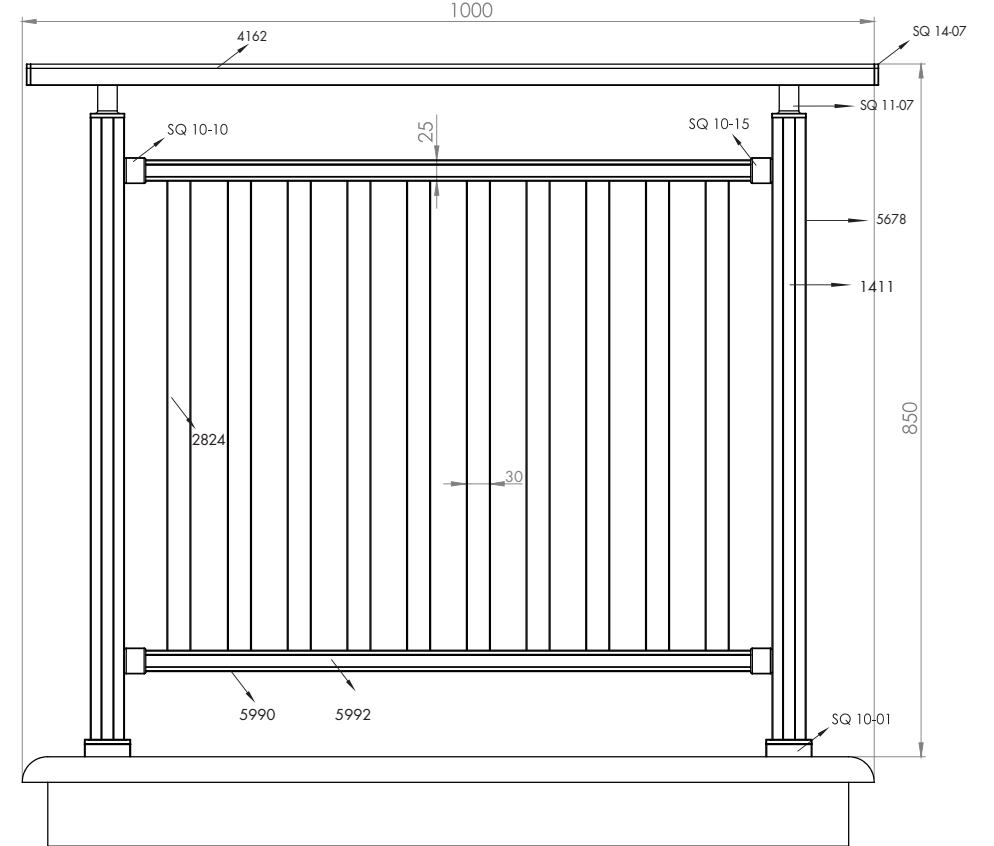

Alüminyum Kare ve Dikdörtgen Küpeşte Uygulama Detayları

Aluminium Square and Rectangular Railing Application Details

Q 40

Ürün Kodu Product Code	Ürün Adı Product Name	Adet / mt PCS / m	Ürün Kodu Product Code	Ürün Adı Product Name	Adet / mt PCS / m
4162	25x60 Profil	1/1m	SQ 10-01	40x40 Kare Dikme Flaşı	2/
5678	40x40 Dikme Profil	2/0.75m	SQ 14-07	25x60 Profil Tapası	2/
1411	40x40 Dikme Profil Kapağı	4/0.75m	SQ 10-10	32x25 Kare Profil Bağlantı Flaşı	4/
5990	32x25 Profil	2/0.70m	SQ 10-15	32x25 Kare Profil Bağlantı Takoğu	4/
5992	32x25 Profil Kapağı	4/0.70m	Y 01-90	ø 40'lık Angraj Demiri 21cm	2/
2824	11x30 Profil	10/0.307m			
SQ 11-07	40x40 Kare Dikme Sabit Ay Bağlantı	2/