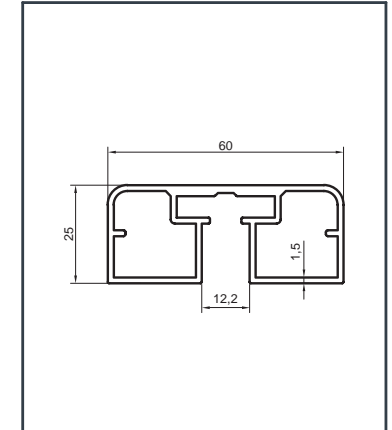

Profil no.	Ağırlık (kg/m)	Dış Çevre (mm)
4893	0.926	243.7