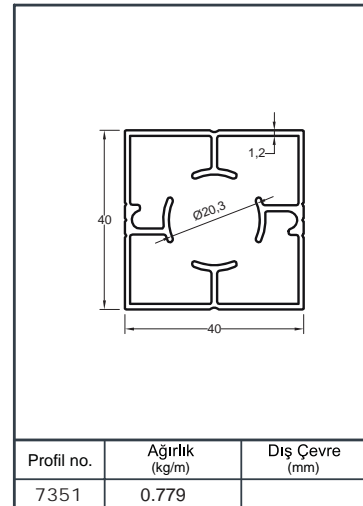

Alüminyum Kare ve Dikdörtgen Küpeşte Profilleri

Aluminium Square and Rectangular Railing Profiles

Q 40