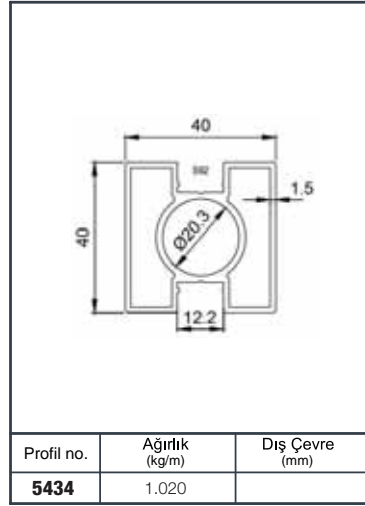

Alüminyum Kare ve Dikdörtgen Küpeşte Profilleri

Aluminium Square and Rectangular Railing Profiles

Q 40