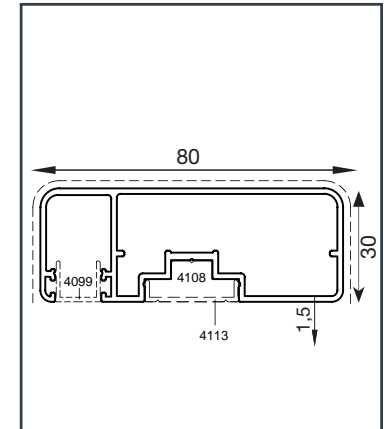

Profil no.	Ağırlık (kg/m)	Dış Çevre (mm)
6814	1.076	318.1