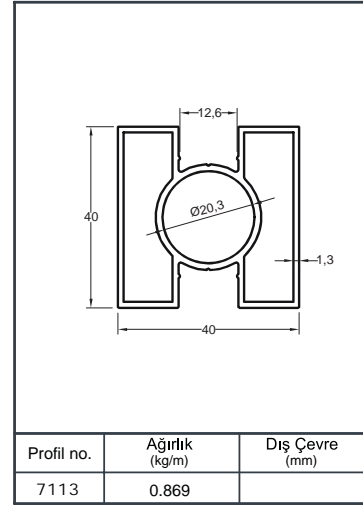

Alüminyum Kare ve Dikdörtgen Küpeşte Profilleri

Aluminium Square and Rectangular Railing Profiles

Q 40