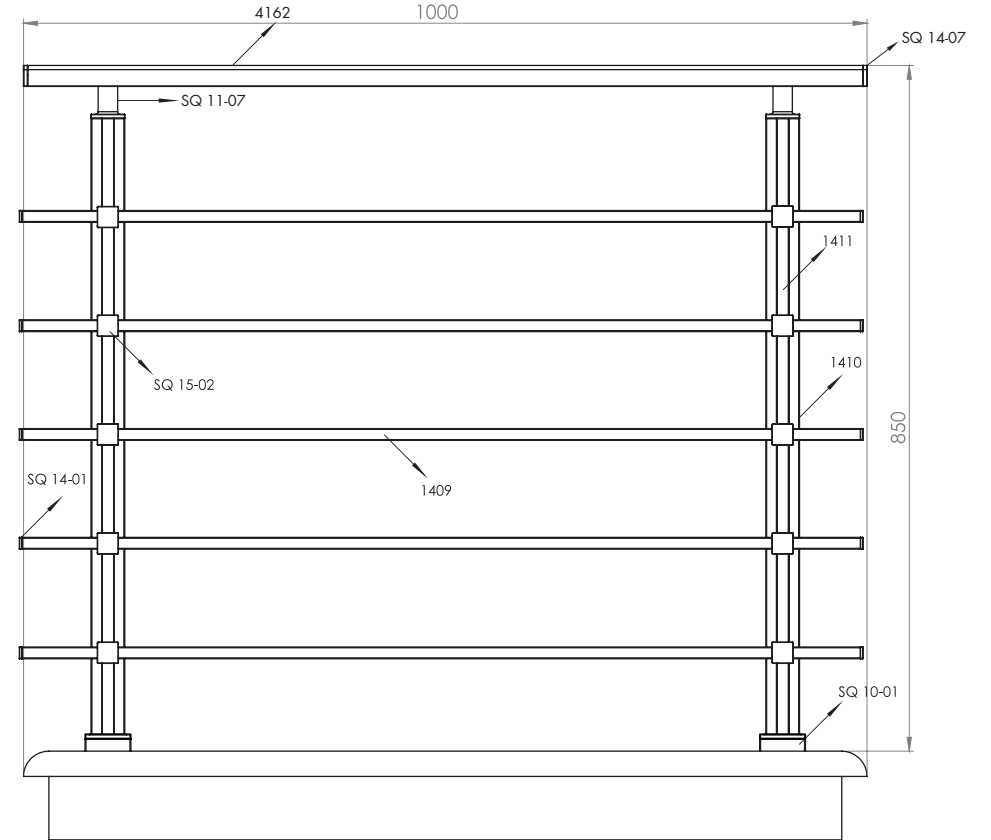

Ürün Kodu Product Code	Ürün Adı Product Name	Adet / mt PCS / m	Ürün Kodu Product Code	Ürün Adı Product Name	Adet / mt PCS / m
4162	25x60 Profil	1/1m	SQ 14-07	25x60 Profil Tapası	2/
1410	40x40 Dikme Profil	2/0.75m	SQ 14-01	14x14 Tapa	10/
1411	40x40 Dikme Profil Kapağı	4/0.75m	Y 01-90	Ø 40'lık Angraj Demiri 21cm	2/
1409	14x14 Profil	5/1m			
SQ 11-07	40x40 Kare Dikme Sabit Ay Bağlantı	2/			
SQ 10-01	40x40 Kare Dikme Flanşı	2/			
SQ 15-02	14x14 Kare Profil Emniyet Tutamağı	10/