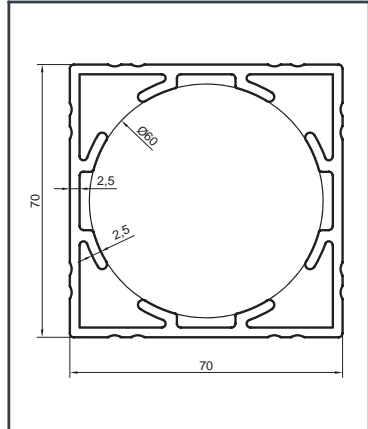

Profil no.	Ağırlık (kg/m)	Dış Çevre (mm)
4117	2.437	281.3