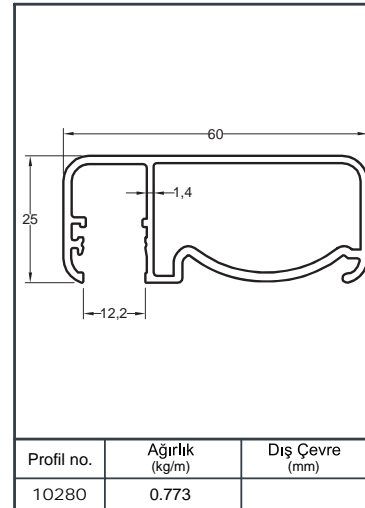

Profil no.	Ağırlık (kg/m)	Dış Çevre (mm)
4107	1.041	187.2

Profil no.	Ağırlık (kg/m)	Dış Çevre (mm)
<b>6813</b>	0.854	258.1

Profil no.	Ağırlık (kg/m)	Dış Çevre (mm)
<b>6814</b>	1.076	318.1

Profil no.	Ağırlık (kg/m)	Dış Çevre (mm)
4096	1.072	237.5

Profil no.	Ağırlık (kg/m)	Dış Çevre (mm)
4761	1.344	287.6

Profil no.	Ağırlık (kg/m)	Dış Çevre (mm)
6617	1.071	

Profil no.	Ağırlık (kg/m)	Dış Çevre (mm)
6618	1.360	

Profil no.	Ağırlık (kg/m)	Dış Çevre (mm)
4893	0.926	243.7