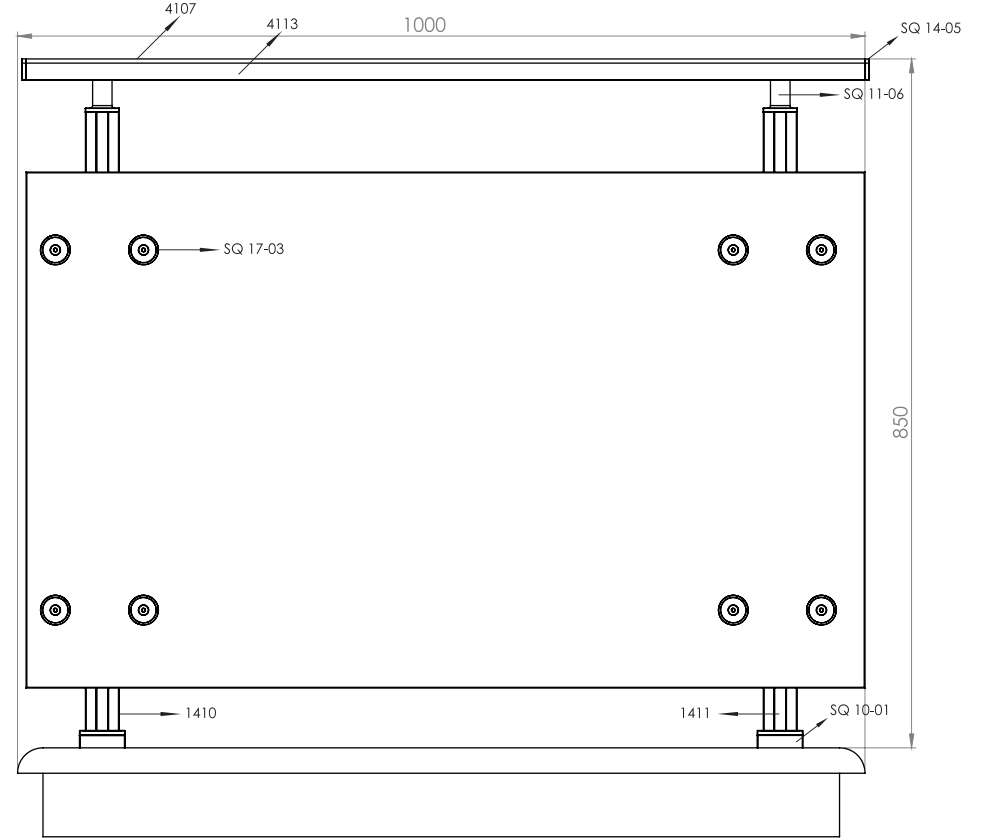

Alüminyum Kare ve Dikdörtgen Küpeşte Uygulama Detayları

Aluminium Square and Rectangular Railing Application Details

Q 40

Ürün Kodu Product Code	Ürün Adı Product Name	Adet / mt PCS / m	Ürün Kodu Product Code	Ürün Adı Product Name	Adet / mt PCS / m
4107	25x60 Profil	1/1m	Y 01-90	Ø 40'lık Angraj Demiri 21cm	2/
4113	25x60 Profil Kapağı	1/1m			
1410	40x40 Dikme Profil	2/0.75m			
1411	40x40 Dikme Profil Kapağı	4/0.75m			
SQ 11-06	40x40 Kare Dikme Sabit Mafsals	2/			
SQ 10-01	40x40 Kare Dikme Flaşsı	2/			
SQ 14-05	25x60 Profil Tapası	2/			
SQ 17-03	Kare Çiftli Spider Takımı	4/