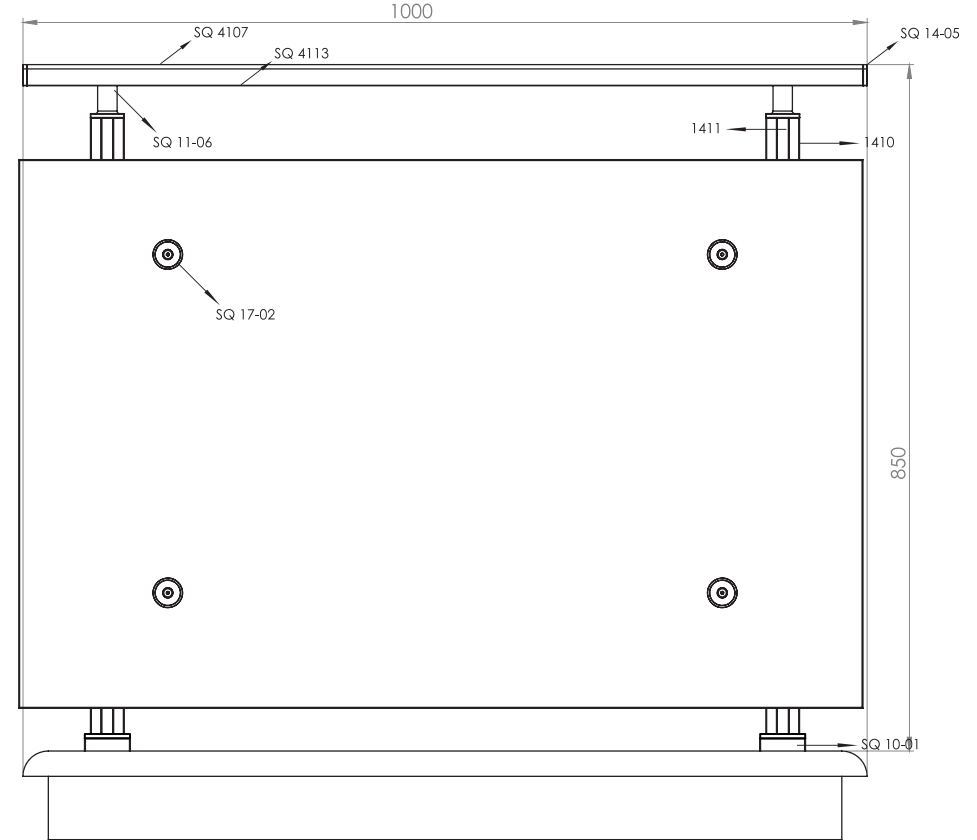

Ürün Kodu Product Code	Ürün Adı Product Name	Adet / mt PCS / m	Ürün Kodu Product Code	Ürün Adı Product Name	Adet / mt PCS / m
4107	25x60 Profil	1/1m	SQ 14-05	25x60 Profil Tapası	2/
4113	25x60 Profil Kapağı	1/1m	SQ 14-01	14x14 Kare Profil Tapası	4/
1410	40x40 Dikme Profil	2/0.75m	SQ 17-02	Kare Emniyet Tutamaklı Spider	4/
1411	40x40 Dikme Profil Kapağı	4/0.75m	Y 01-90	ø 40'lık Angraj Demiri 21cm	2/
1409	14x14 Profil	2/1m			
SQ 11-06	40x40 Kare Dikme Sabit Mafsals	2/			
SQ 10-01	40x40 Kare Dikme Flanşı	2/			
SQ 15-02	14x14 Kare Profil Emniyet Tutamağı	4/