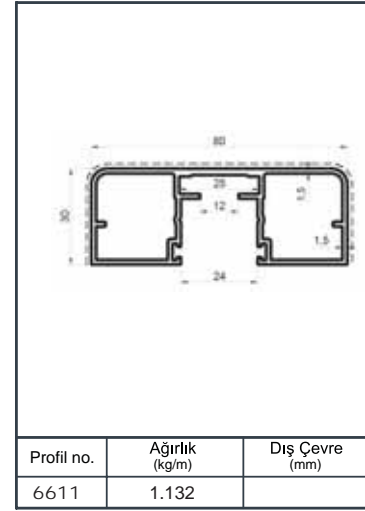

Profil no.	Ağırlık (kg/m)	Dış Çevre (mm)
4761	1.344	287.6

Profil no.	Ağırlık (kg/m)	Dış Çevre (mm)
6617	1.071	

Profil no.	Ağırlık (kg/m)	Dış Çevre (mm)
6618	1.360	

Profil no.	Ağırlık (kg/m)	Dış Çevre (mm)
4893	0.926	243.7