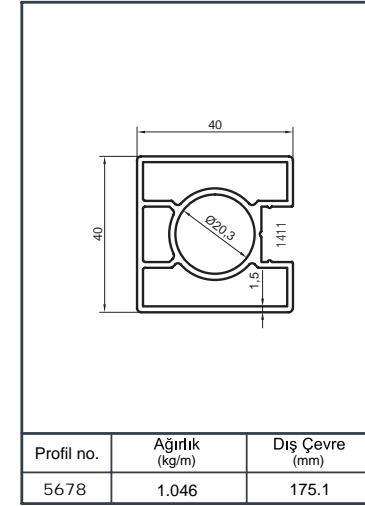

Alüminyum Kare ve Dikdörtgen Küpeşte Profilleri

Aluminium Square and Rectangular Railing Profiles

Q 40