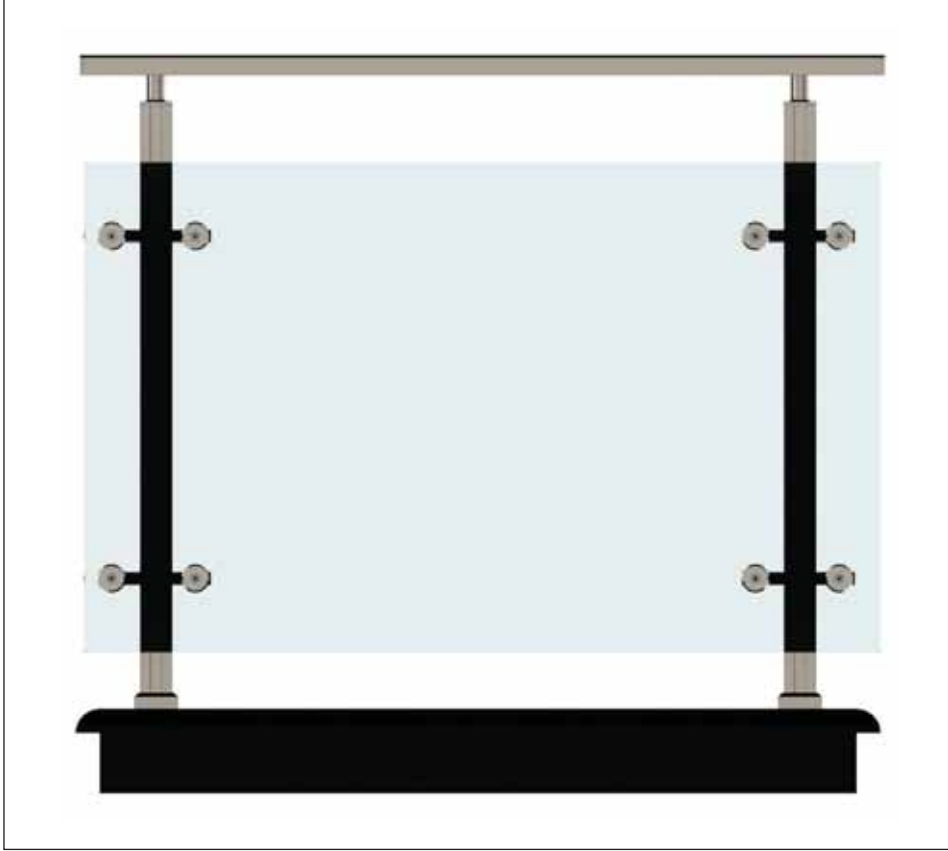

Alüminyum Kare ve Dikdörtgen Küpeşte Uygulama Detayları

Aluminium Square and Rectangular Railing Application Details

Q 40

Ürün Kodu Product Code	Ürün Adı Product Name	Adet / mt PCS / m	Ürün Kodu Product Code	Ürün Adı Product Name	Adet / mt PCS / m
4107	25x60 Profil	1/1m	Y 01-90	Ø 40'lık Angraj Demiri 21cm	2/
4113	25x60 Profil Kapağı	1/1m			
1410	40x40 Dikme Profil	2/0.75m			
1411	40x40 Dikme Profil Kapağı	4/0.75m			
SQ 11-06	40x40 Kare Dikme Sabit Mafsals	2/			
SQ 10-01	40x40 Kare Dikme Flaşsı	2/			
SQ 14-05	25x60 Profil Tapası	2/			
SQ 17-03	Kare Çiftli Spider Takımı	4/