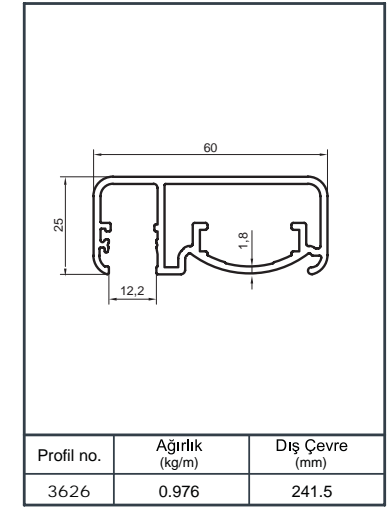

Profil no.	Ağırlık (kg/m)	Dış Çevre (mm)
4761	1.344	287.6

Profil no.	Ağırlık (kg/m)	Dış Çevre (mm)
6617	1.071	

Profil no.	Ağırlık (kg/m)	Dış Çevre (mm)
6618	1.360	

Profil no.	Ağırlık (kg/m)	Dış Çevre (mm)
4893	0.926	243.7