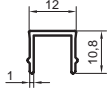

Profil no.	Ağırlık (kg/m)	Dış Çevre (mm)
4099	0.094	64.4