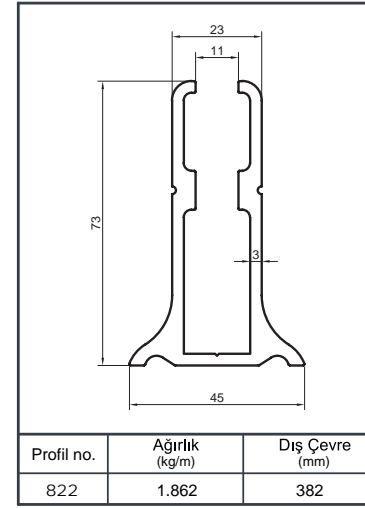

# Alüminyum Kare ve Dikdörtgen Küpeşte Profilleri

Aluminium Square and Rectangular Railing Profiles

Q 40

Profil no.	Ağırlık (kg/m)	Dış Çevre (mm)
4117	2.437	281.3

Profil no.	Ağırlık (kg/m)	Dış Çevre (mm)
4162	1.013	181

Profil no.	Ağırlık (kg/m)	Dış Çevre (mm)
4107	1.041	187.2

Profil no.	Ağırlık (kg/m)	Dış Çevre (mm)
<b>6813</b>	0.854	258.1

Profil no.	Ağırlık (kg/m)	Dış Çevre (mm)
<b>6814</b>	1.076	318.1

Profil no.	Ağırlık (kg/m)	Dış Çevre (mm)
4096	1.072	237.5

Profil no.	Ağırlık (kg/m)	Dış Çevre (mm)
4761	1.344	287.6

Profil no.	Ağırlık (kg/m)	Dış Çevre (mm)
6617	1.071	

Profil no.	Ağırlık (kg/m)	Dış Çevre (mm)
6618	1.360	

Profil no.	Ağırlık (kg/m)	Dış Çevre (mm)
4893	0.926	243.7