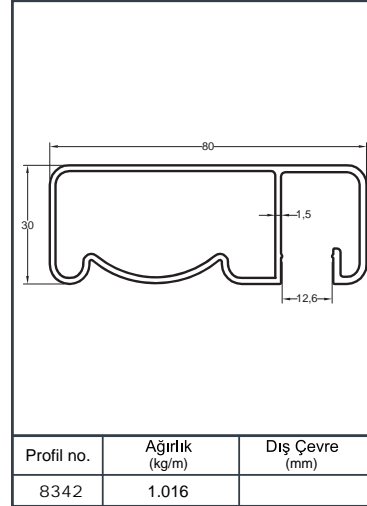

Profil no.	Ağırlık (kg/m)	Dış Çevre (mm)
4761	1.344	287.6

Profil no.	Ağırlık (kg/m)	Dış Çevre (mm)
6617	1.071	

Profil no.	Ağırlık (kg/m)	Dış Çevre (mm)
6618	1.360	

Profil no.	Ağırlık (kg/m)	Dış Çevre (mm)
4893	0.926	243.7