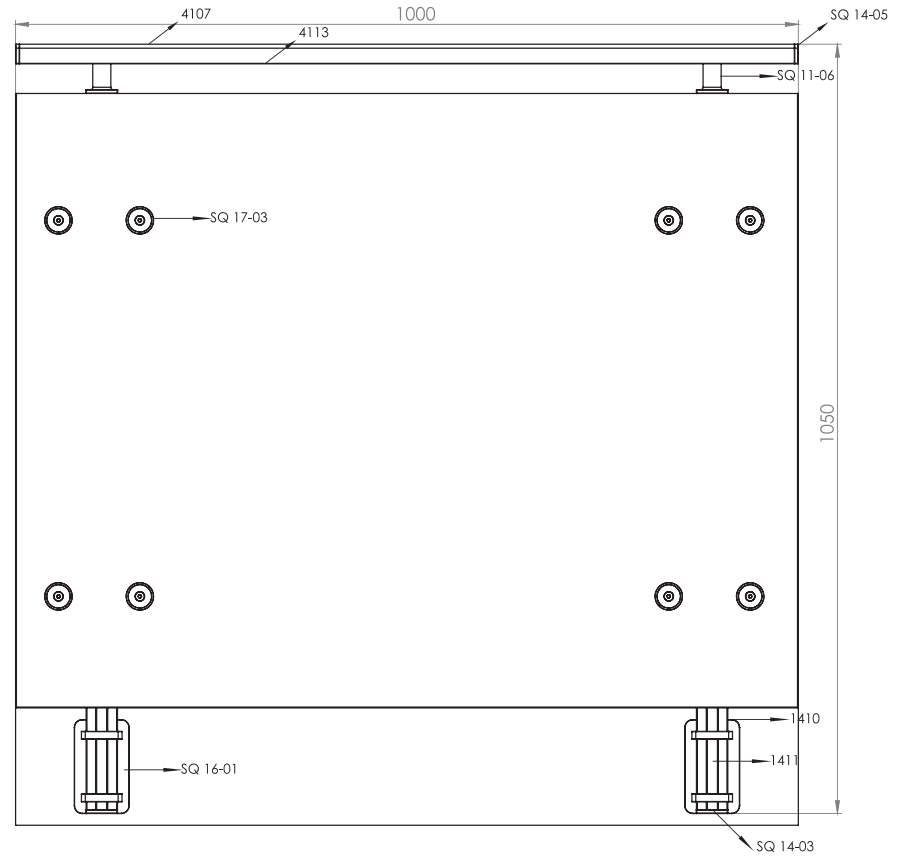

Alüminyum Kare ve Dikdörtgen Küpeşte Uygulama Detayları

Aluminium Square and Rectangular Railing Application Details

Q 40

Ürün Kodu Product Code	Ürün Adı Product Name	Adet / mt PCS / m	Ürün Kodu Product Code	Ürün Adı Product Name	Adet / mt PCS / m
4107	25x60 Profil	1/1m	SQ 16-01	40x40 Kare Dikme Profil Yandan Özel Ara Bağlantı Tk. 2/	
4113	25x60 Profil Kapağı	1/1m			
1410	40x40 Dikme Profil	2/1m			
1411	40x40 Dikme Profil Kapağı	4/1m			
SQ 11-06	40x40 Kare Dikme Sabit Mafsalsal	2/			
SQ 17-03	Kare Çiftli Spider Takımı	4/			
SQ 14-05	25x60 Profil Tapası	2/			
SQ 14-03	40x40 Kare Dikme Tapası	2/