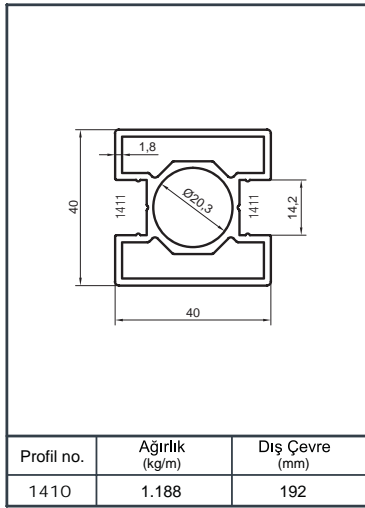

Alüminyum Kare ve Dikdörtgen Küpeşte Profilleri

Aluminium Square and Rectangular Railing Profiles

Q 40