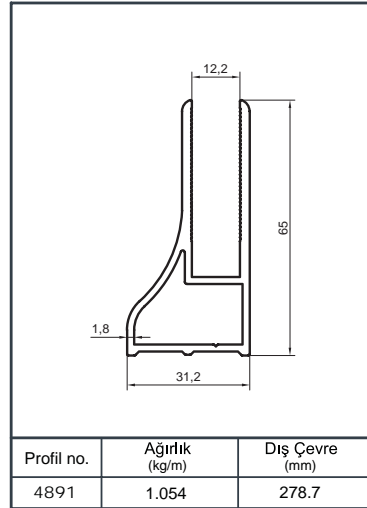

Profil no.	Ağırlık (kg/m)	Dış Çevre (mm)
4761	1.344	287.6

Profil no.	Ağırlık (kg/m)	Dış Çevre (mm)
6617	1.071	

Profil no.	Ağırlık (kg/m)	Dış Çevre (mm)
6618	1.360	

Profil no.	Ağırlık (kg/m)	Dış Çevre (mm)
4893	0.926	243.7