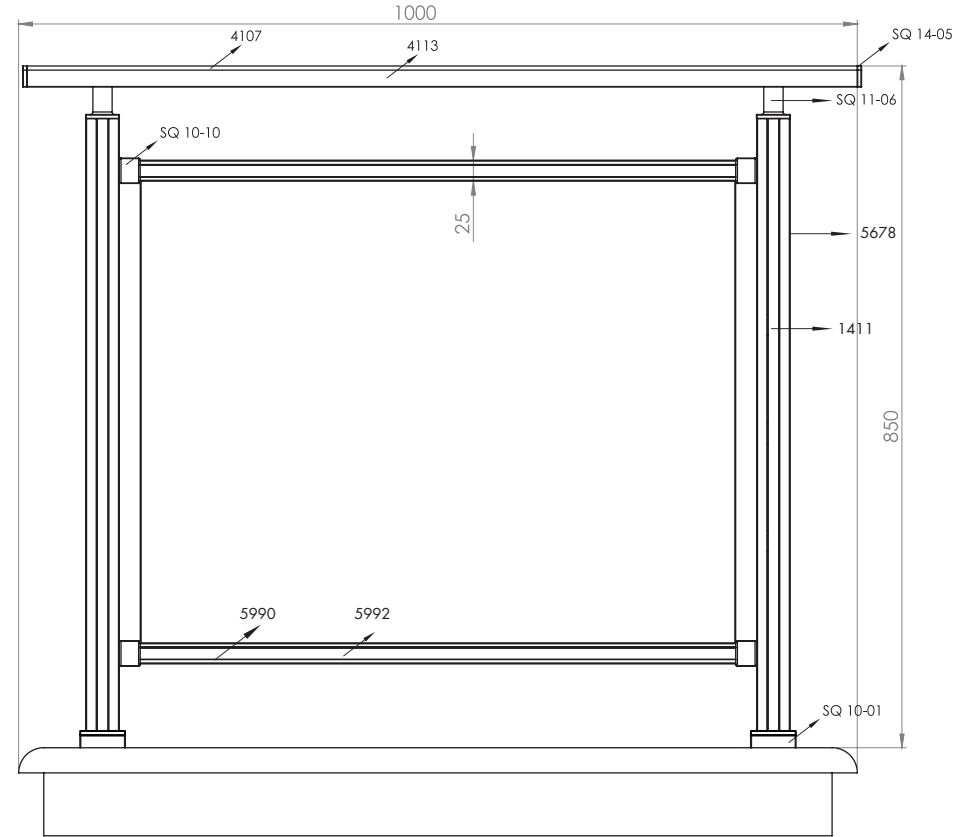

Ürün Kodu Product Code	Ürün Adı Product Name	Adet / mt PCS / m	Ürün Kodu Product Code	Ürün Adı Product Name	Adet / mt PCS / m
4107	25x60 Profil	1/1m	SQ 14-05	25x60 Profil Tapası	2/
4113	25x60 Profil Kapağı	1/1m	SQ 10-10	32x25 Kare Profil Bağlantı Flanşı	4/
5678	40x40 Dikme Profil	2/0.75m	SQ 10-15	32x25 Kare Profil Bağlantı Takozu	4/
1411	40x40 Dikme Profil Kapağı	4/0.75m	Y 01-90	Ø40'lık Angraj Demiri 21cm	2/
5990	32x25 Profil	2/0.70m			
5992	32x25 Profil Kapağı	2/0.70m			
SQ 11-06	40x40 Kare Dikme Sabit Mafsals	2/			
SQ 10-01	40x40 Kare Dikme Flanşı	2/