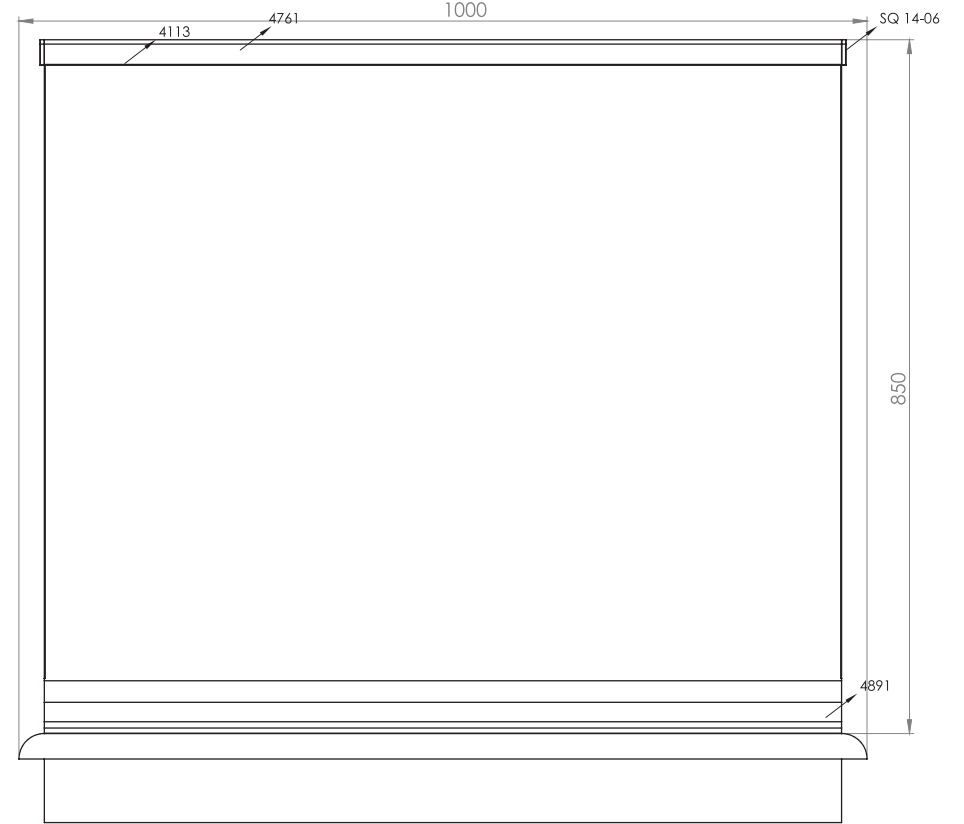

Alüminyum Kare ve Dikdörtgen Küpeşte Uygulama Detayları

Aluminium Square and Rectangular Railing Application Details

Q 40

Ürün Kodu Product Code	Ürün Adı Product Name	Adet / mt PCS / m	Ürün Kodu Product Code	Ürün Adı Product Name	Adet / mt PCS / m
4761	30x80 Cam Kanal Profil	1/1m			
4113	25x60 Profil Kapağı	1/1m			
1410	40x40 Dikme Profil	2/0.75m			
1411	40x40 Dikme Profil Kapağı	4/0.75m			
4891	Dikmeli Cam Baza	1/1m			
SQ 11-06	40x40 Kare Dikme Sabit Mafsal	2/			
SQ 14-08	30x80 Cam Kanal Profil Tapası	2/			
Y 01-90	ø 40'lık Angraj Demiri 21cm	2/