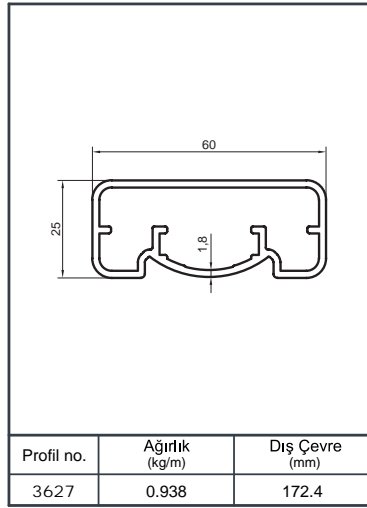

Profil no.	Ağırlık (kg/m)	Dış Çevre (mm)
4761	1.344	287.6

Profil no.	Ağırlık (kg/m)	Dış Çevre (mm)
6617	1.071	

Profil no.	Ağırlık (kg/m)	Dış Çevre (mm)
6618	1.360	

Profil no.	Ağırlık (kg/m)	Dış Çevre (mm)
4893	0.926	243.7