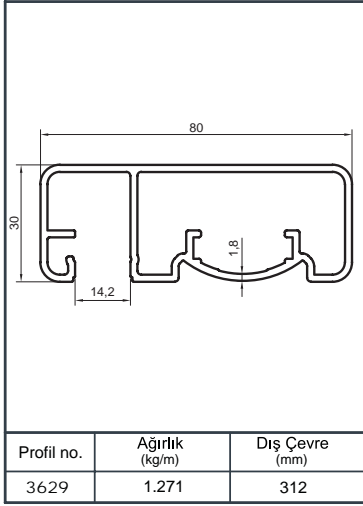

Profil no.	Ağırlık (kg/m)	Dış Çevre (mm)
4761	1.344	287.6

Profil no.	Ağırlık (kg/m)	Dış Çevre (mm)
6617	1.071	

Profil no.	Ağırlık (kg/m)	Dış Çevre (mm)
6618	1.360	

Profil no.	Ağırlık (kg/m)	Dış Çevre (mm)
4893	0.926	243.7