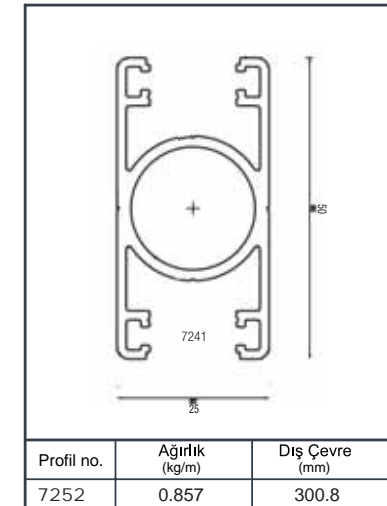

Alüminyum Kare ve Dikdörtgen Küpeşte Profilleri

Aluminium Square and Rectangular Railing Profiles

Q 40