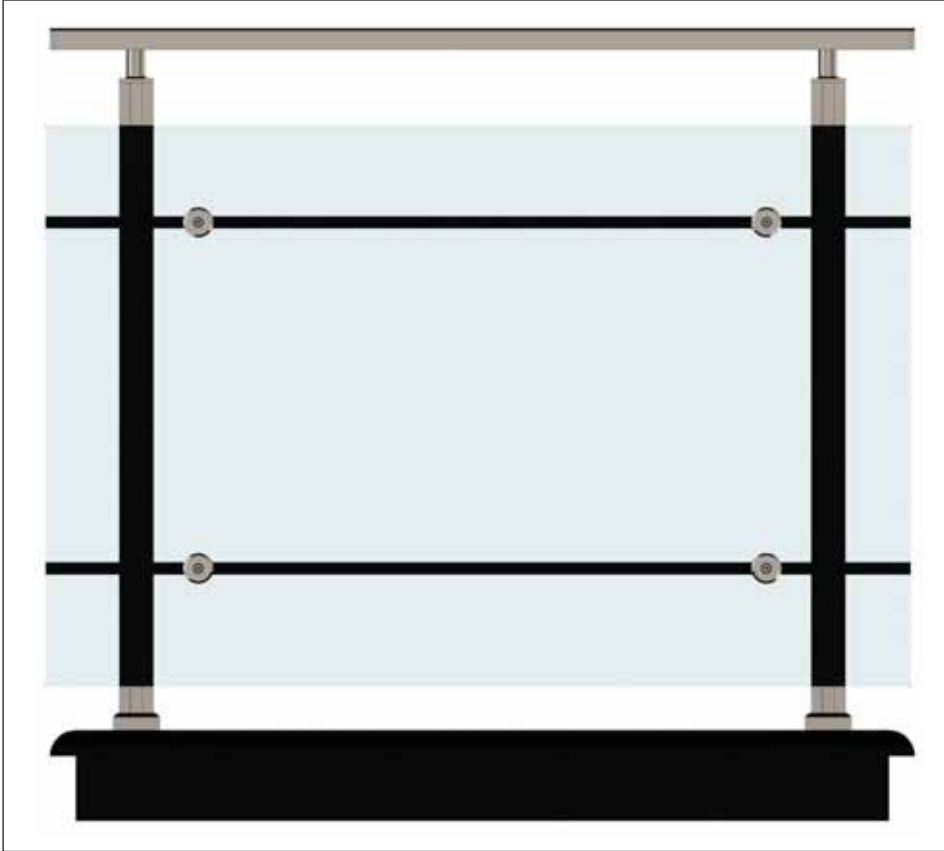

Ürün Kodu Product Code	Ürün Adı Product Name	Adet / mt PCS / m	Ürün Kodu Product Code	Ürün Adı Product Name	Adet / mt PCS / m
4107	25x60 Profil	1/1m	SQ 14-05	25x60 Profil Tapası	2/
4113	25x60 Profil Kapağı	1/1m	SQ 14-01	14x14 Kare Profil Tapası	4/
1410	40x40 Dikme Profil	2/0.75m	SQ 17-02	Kare Emniyet Tutamaklı Spider	4/
1411	40x40 Dikme Profil Kapağı	4/0.75m	Y 01-90	ø 40'lık Angraj Demiri 21cm	2/
1409	14x14 Profil	2/1m			
SQ 11-06	40x40 Kare Dikme Sabit Mafsals	2/			
SQ 10-01	40x40 Kare Dikme Flanşı	2/			
SQ 15-02	14x14 Kare Profil Emniyet Tutamağı	4/