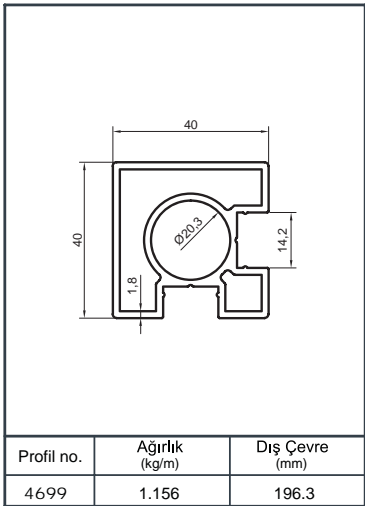

Alüminyum Kare ve Dikdörtgen Küpeşte Profilleri

Aluminium Square and Rectangular Railing Profiles

Q 40