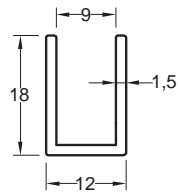

Profil no.	Ağırlık (kg/m)	Dış Çevre (mm)
10040	0.183	

Profil no.	Ağırlık (kg/m)	Dış Çevre (mm)
4112	0.078	54.3