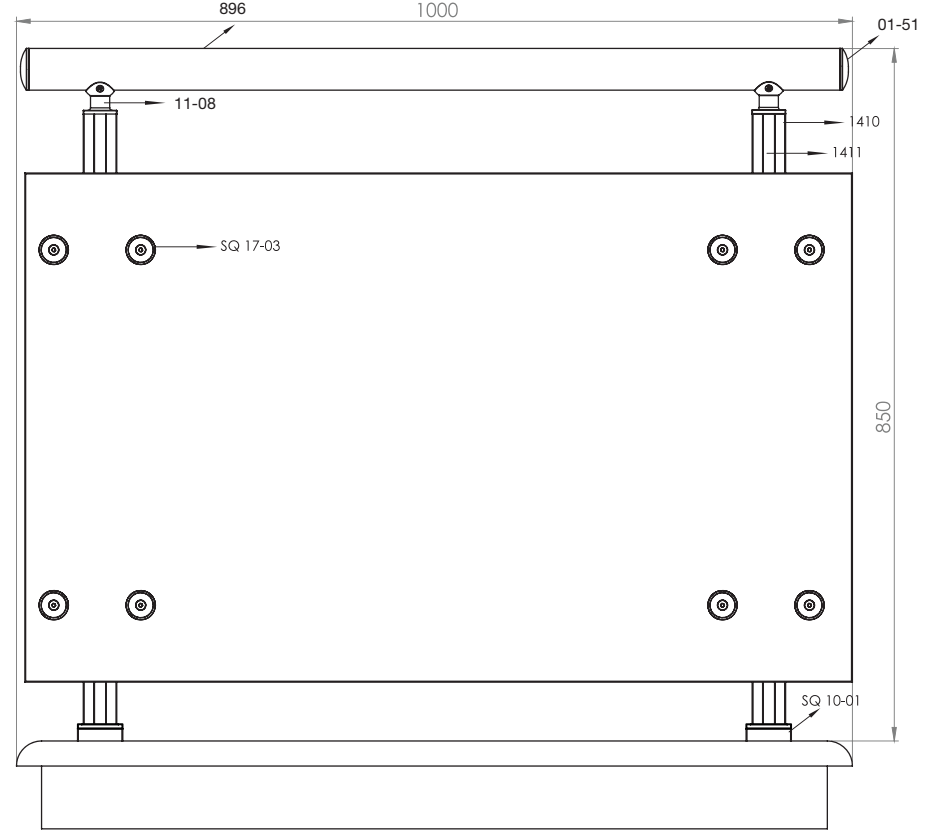

Alüminyum Kare ve Dikdörtgen Küpeşte Uygulama Detayları

Aluminium Square and Rectangular Railing Application Details

Q 40

Ürün Kodu Product Code	Ürün Adı Product Name	Adet / mt PCS / m	Ürün Kodu Product Code	Ürün Adı Product Name	Adet / mt PCS / m
896	Ø 50 Profil	1/1m			
1410	40x40 Dikme Profil	2/0.75m			
1411	40x40 Dikme Profil Kapağı	4/0.75m			
SQ 11-08	40x40 Kare Dikme 50'lik Boru Sabit Mafsalları	2/			
SQ 10-01	40x40 Kare Dikme Flanşı	2/			
SQ 17-03	Kare Çifli Spider Takımı	4/			
01-51	Ø 50'lik Boru Tapası	2/			
Y 01-90	Ø 40'lık Angraj Demiri 21cm	2/