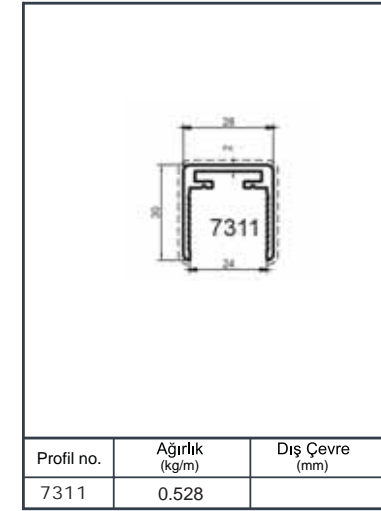

Profil no.	Ağırlık (kg/m)	Dış Çevre (mm)
4761	1.344	287.6

Profil no.	Ağırlık (kg/m)	Dış Çevre (mm)
6617	1.071	

Profil no.	Ağırlık (kg/m)	Dış Çevre (mm)
6618	1.360	

Profil no.	Ağırlık (kg/m)	Dış Çevre (mm)
4893	0.926	243.7