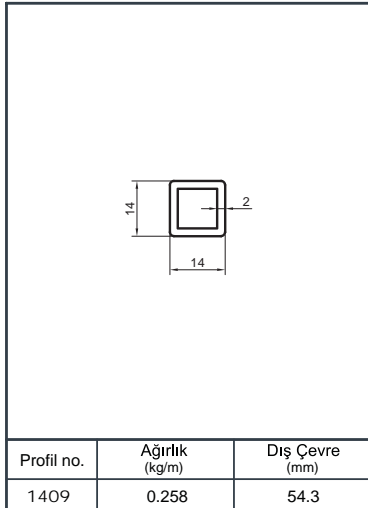

Profil no.	Ağırlık (kg/m)	Dış Çevre (mm)
4761	1.344	287.6

Profil no.	Ağırlık (kg/m)	Dış Çevre (mm)
6617	1.071	

Profil no.	Ağırlık (kg/m)	Dış Çevre (mm)
6618	1.360	

Profil no.	Ağırlık (kg/m)	Dış Çevre (mm)
4893	0.926	243.7