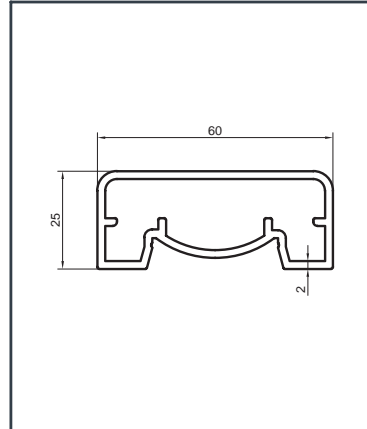

# Alüminyum Kare ve Dikdörtgen Küpeşte Profilleri

Aluminium Square and Rectangular Railing Profiles

Q 40

Profil no.	Ağırlık (kg/m)	Dış Çevre (mm)
4117	2.437	281.3

Profil no.	Ağırlık (kg/m)	Dış Çevre (mm)
4162	1.013	181