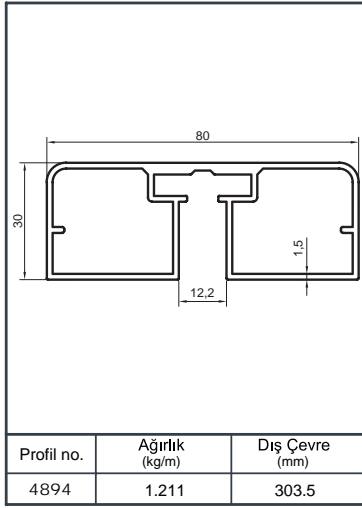

Profil no.	Ağırlık (kg/m)	Dış Çevre (mm)
4761	1.344	287.6

Profil no.	Ağırlık (kg/m)	Dış Çevre (mm)
6617	1.071	

Profil no.	Ağırlık (kg/m)	Dış Çevre (mm)
6618	1.360	

Profil no.	Ağırlık (kg/m)	Dış Çevre (mm)
4893	0.926	243.7