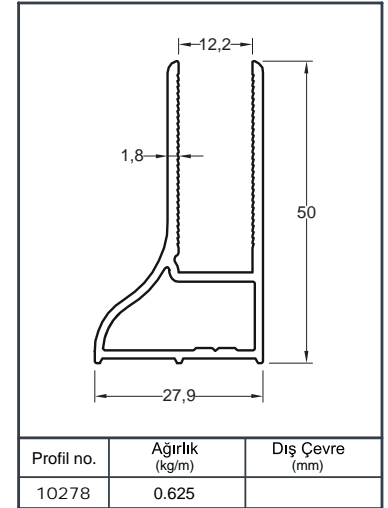

Profil no.	Ağırlık (kg/m)	Dış Çevre (mm)
4761	1.344	287.6

Profil no.	Ağırlık (kg/m)	Dış Çevre (mm)
6617	1.071	

Profil no.	Ağırlık (kg/m)	Dış Çevre (mm)
6618	1.360	

Profil no.	Ağırlık (kg/m)	Dış Çevre (mm)
4893	0.926	243.7