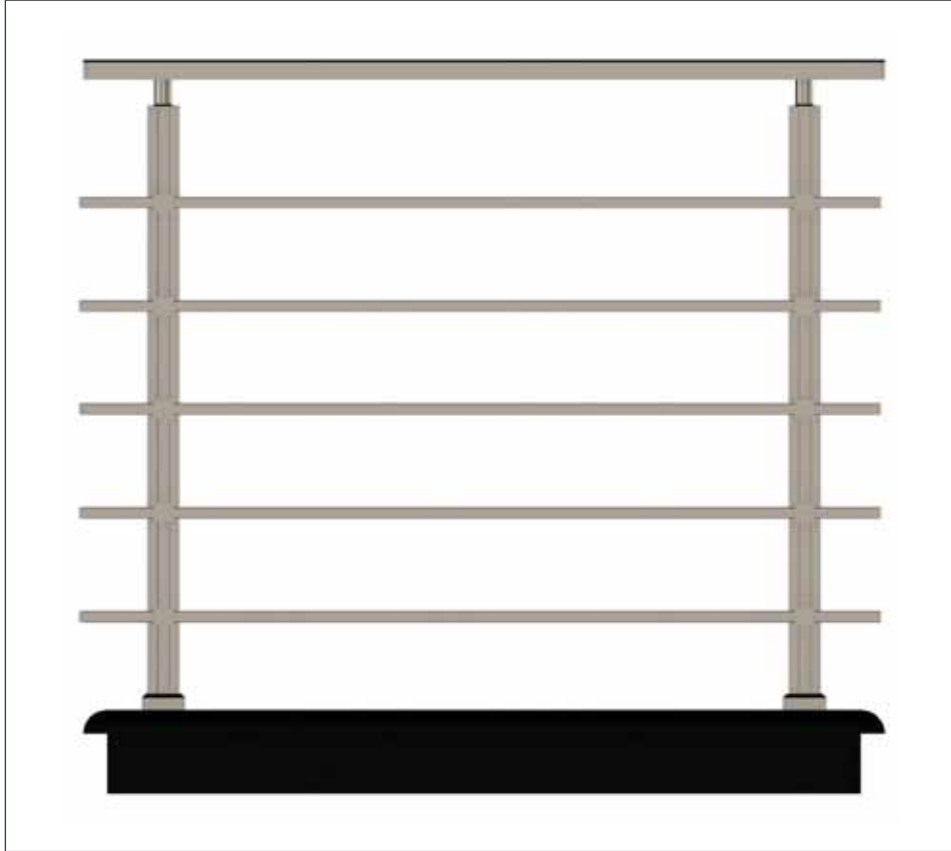

Ürün Kodu Product Code	Ürün Adı Product Name	Adet / mt PCS / m	Ürün Kodu Product Code	Ürün Adı Product Name	Adet / mt PCS / m
4162	25x60 Profil	1/1m	SQ 14-07	25x60 Profil Tapası	2/
1410	40x40 Dikme Profil	2/0.75m	SQ 14-01	14x14 Tapa	10/
1411	40x40 Dikme Profil Kapağı	4/0.75m	Y 01-90	Ø 40'lık Angraj Demiri 21cm	2/
1409	14x14 Profil	5/1m			
SQ 11-07	40x40 Kare Dikme Sabit Ay Bağlantı	2/			
SQ 10-01	40x40 Kare Dikme Flanşı	2/			
SQ 15-02	14x14 Kare Profil Emniyet Tutamağı	10/