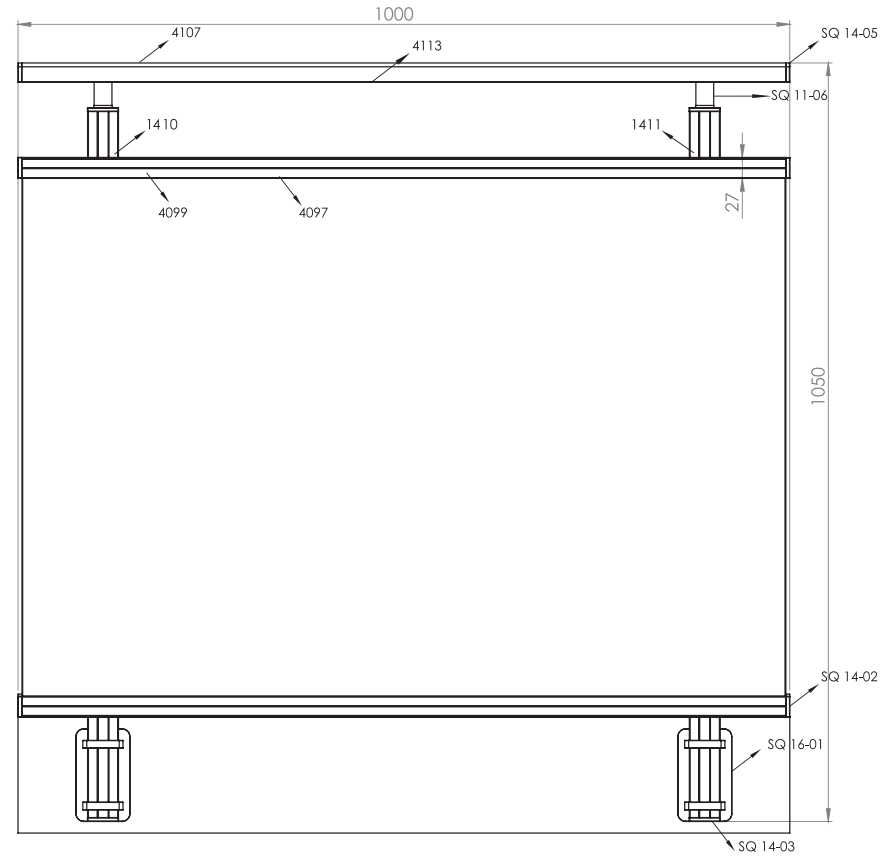

Ürün Kodu Product Code	Ürün Adı Product Name	Adet / mt PCS / m	Ürün Kodu Product Code	Ürün Adı Product Name	Adet / mt PCS / m
4107	25x60 Profil	1/1m	SQ 14-05	25x60 Profil Tapası	2/
4113	25x60 Profil Kapağı	1/1m	SQ 14-03	40x40 Kare Dikme Tapası	2/
1410	40x40 Dikme Profil	2/1m	SQ 16-01	40x40 Kare Dikme Profil Yandan Özel Ara Bağlantı Tk.	2/
1411	40x40 Dikme Profil Kapağı	4/1m			
4097	20x27 Cam Kanal Profil	2/1m			
4099	Cam Kanal Profil Kapağı	2/1m			
SQ 11-06	40x40 Kare Dikme Sabit Mafsals	2/			
SQ 14-02	20x27 Profil Tapası	4/