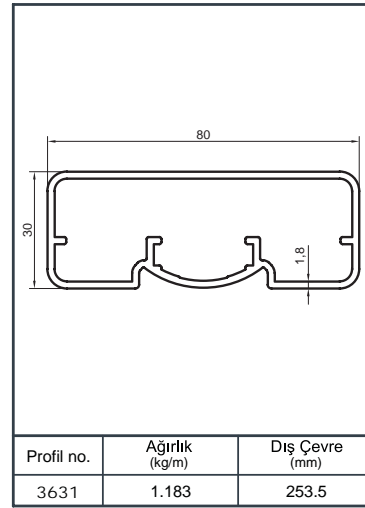

Profil no.	Ağırlık (kg/m)	Dış Çevre (mm)
4761	1.344	287.6

Profil no.	Ağırlık (kg/m)	Dış Çevre (mm)
6617	1.071	

Profil no.	Ağırlık (kg/m)	Dış Çevre (mm)
6618	1.360	

Profil no.	Ağırlık (kg/m)	Dış Çevre (mm)
4893	0.926	243.7