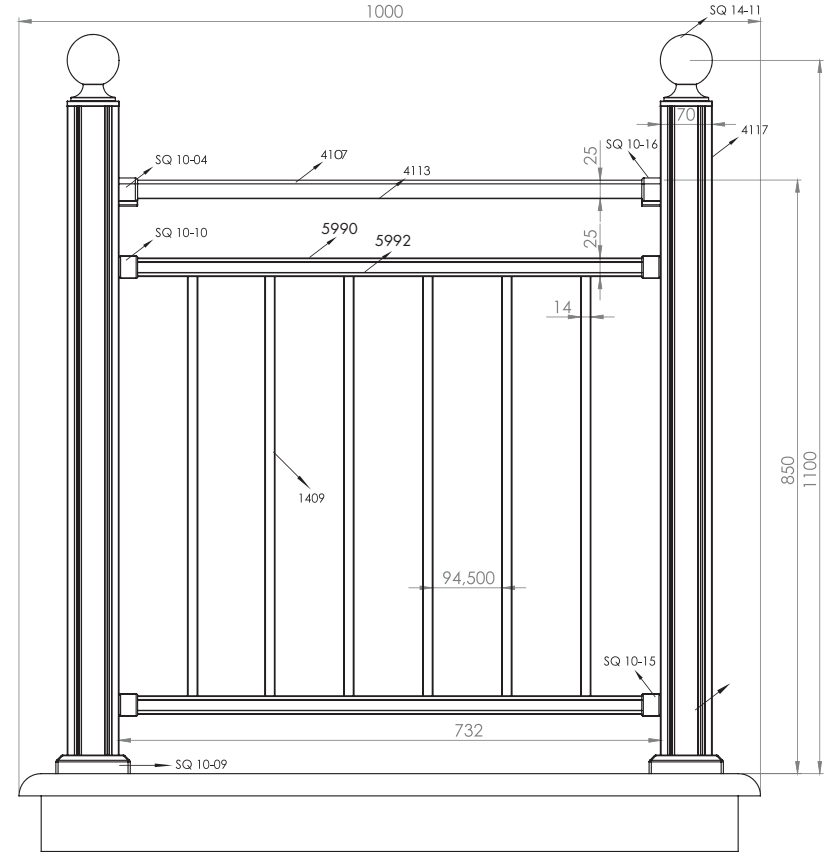

Alüminyum Kare ve Dikdörtgen Küpeşte Uygulama Detayları

Aluminium Square and Rectangular Railing Application Details

Ürün Kodu Product Code	Ürün Adı Product Name	Adet / mt PCS / m	Ürün Kodu Product Code	Ürün Adı Product Name	Adet / mt PCS / m
4107	25x60 Profil	1/1m	01-61	ø 65'lik Dekorlu Tapa Bağlantısı	2/
4113	25x60 Profil Kapağı	1/1m	SQ 10-10	32x25 Kare Profil Bağlantı Flanşı	4/
4117	70x70 Profil	2/1m	SQ 10-15	32-25 Kare Profil Bağlantı Takozu	4/
5990	32x25 Profil	2/0.70m	SQ 10-04	25x60 2 Delikli Duvar Flanşı	2/
4112	32x25 Profil Kapağı	4/0.70m	SQ 10-16	25x60 Kare Profil Bağlantı Takozu	2/
1409	14x14 Profil	6/0.70m	Y 01-90	ø 40'lık Angraj Demiri 21cm	2/
SQ 14-11	70x70 Kare Profil Dekorlu Tapa	2/			
SQ 10-09	70x70 Kare Baba Flanşı	2/