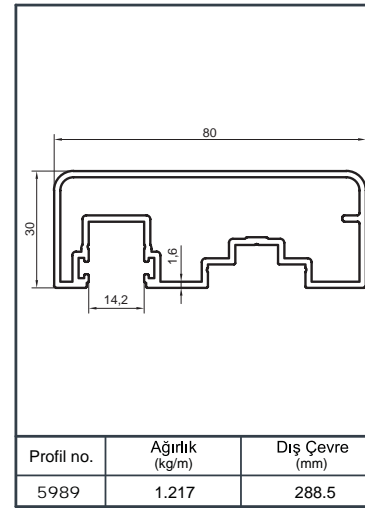

Profil no.	Ağırlık (kg/m)	Dış Çevre (mm)
4761	1.344	287.6

Profil no.	Ağırlık (kg/m)	Dış Çevre (mm)
6617	1.071	

Profil no.	Ağırlık (kg/m)	Dış Çevre (mm)
6618	1.360	

Profil no.	Ağırlık (kg/m)	Dış Çevre (mm)
4893	0.926	243.7