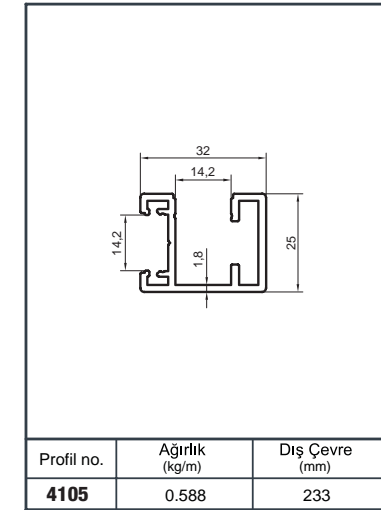

Profil no.	Ağırlık (kg/m)	Dış Çevre (mm)
4761	1.344	287.6

Profil no.	Ağırlık (kg/m)	Dış Çevre (mm)
6617	1.071	

Profil no.	Ağırlık (kg/m)	Dış Çevre (mm)
6618	1.360	

Profil no.	Ağırlık (kg/m)	Dış Çevre (mm)
4893	0.926	243.7