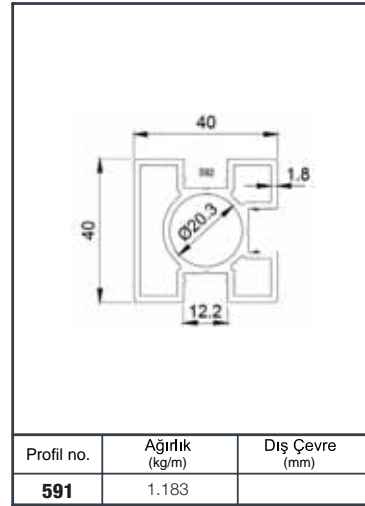

Alüminyum Kare ve Dikdörtgen Küpeşte Profilleri

Aluminium Square and Rectangular Railing Profiles

Q 40