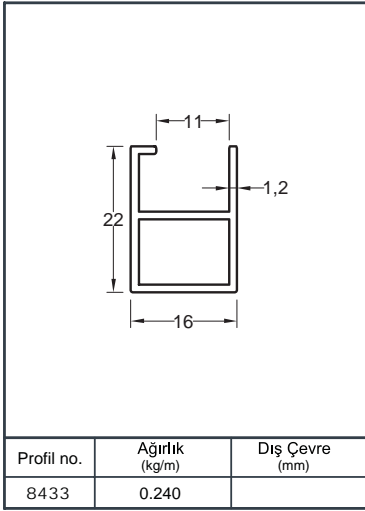

Profil no.	Ağırlık (kg/m)	Dış Çevre (mm)
4761	1.344	287.6

Profil no.	Ağırlık (kg/m)	Dış Çevre (mm)
6617	1.071	

Profil no.	Ağırlık (kg/m)	Dış Çevre (mm)
6618	1.360	

Profil no.	Ağırlık (kg/m)	Dış Çevre (mm)
4893	0.926	243.7