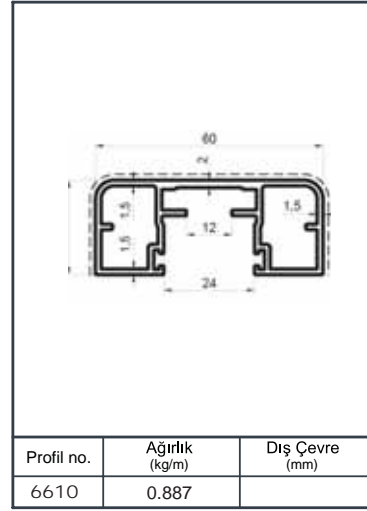

Profil no.	Ağırlık (kg/m)	Dış Çevre (mm)
4761	1.344	287.6

Profil no.	Ağırlık (kg/m)	Dış Çevre (mm)
6617	1.071	

Profil no.	Ağırlık (kg/m)	Dış Çevre (mm)
6618	1.360	

Profil no.	Ağırlık (kg/m)	Dış Çevre (mm)
4893	0.926	243.7