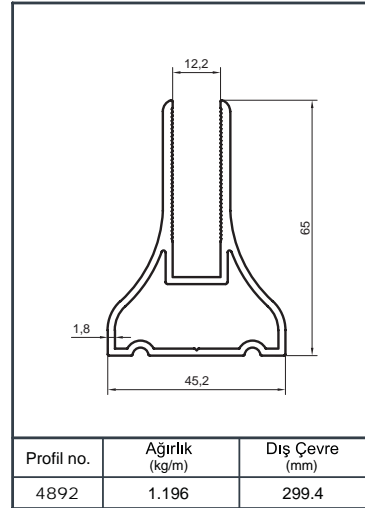

# Alüminyum Kare ve Dikdörtgen Küpeşte Profilleri

Aluminium Square and Rectangular Railing Profiles

Q 40

Profil no.	Ağırlık (kg/m)	Dış Çevre (mm)
4117	2.437	281.3

Profil no.	Ağırlık (kg/m)	Dış Çevre (mm)
4162	1.013	181

Profil no.	Ağırlık (kg/m)	Dış Çevre (mm)
4107	1.041	187.2

Profil no.	Ağırlık (kg/m)	Dış Çevre (mm)
<b>6813</b>	0.854	258.1

Profil no.	Ağırlık (kg/m)	Dış Çevre (mm)
<b>6814</b>	1.076	318.1

Profil no.	Ağırlık (kg/m)	Dış Çevre (mm)
4096	1.072	237.5

Profil no.	Ağırlık (kg/m)	Dış Çevre (mm)
4761	1.344	287.6

Profil no.	Ağırlık (kg/m)	Dış Çevre (mm)
6617	1.071	

Profil no.	Ağırlık (kg/m)	Dış Çevre (mm)
6618	1.360	

Profil no.	Ağırlık (kg/m)	Dış Çevre (mm)
4893	0.926	243.7

Profil no.	Ağırlık (kg/m)	Dış Çevre (mm)
4099	0.094	64.4

Profil no.	Ağırlık (kg/m)	Dış Çevre (mm)
4113	0.108	69.8

Profil no.	Ağırlık (kg/m)	Dış Çevre (mm)
<b>592</b>	0.073	

Profil no.	Ağırlık (kg/m)	Dış Çevre (mm)
5992	0.080	