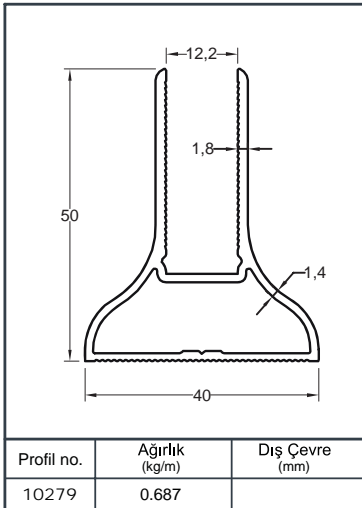

# Alüminyum Kare ve Dikdörtgen Küpeşte Profilleri

Aluminium Square and Rectangular Railing Profiles

Q 40

Profil no.	Ağırlık (kg/m)	Dış Çevre (mm)
4117	2.437	281.3

Profil no.	Ağırlık (kg/m)	Dış Çevre (mm)
4162	1.013	181

Profil no.	Ağırlık (kg/m)	Dış Çevre (mm)
4107	1.041	187.2

Profil no.	Ağırlık (kg/m)	Dış Çevre (mm)
<b>6813</b>	0.854	258.1

Profil no.	Ağırlık (kg/m)	Dış Çevre (mm)
<b>6814</b>	1.076	318.1

Profil no.	Ağırlık (kg/m)	Dış Çevre (mm)
4096	1.072	237.5

Profil no.	Ağırlık (kg/m)	Dış Çevre (mm)
4761	1.344	287.6

Profil no.	Ağırlık (kg/m)	Dış Çevre (mm)
6617	1.071	

Profil no.	Ağırlık (kg/m)	Dış Çevre (mm)
6618	1.360	

Profil no.	Ağırlık (kg/m)	Dış Çevre (mm)
4893	0.926	243.7

Profil no.	Ağırlık (kg/m)	Dış Çevre (mm)
4099	0.094	64.4

Profil no.	Ağırlık (kg/m)	Dış Çevre (mm)
4113	0.108	69.8

Profil no.	Ağırlık (kg/m)	Dış Çevre (mm)
<b>592</b>	0.073	

Profil no.	Ağırlık (kg/m)	Dış Çevre (mm)
5992	0.080	