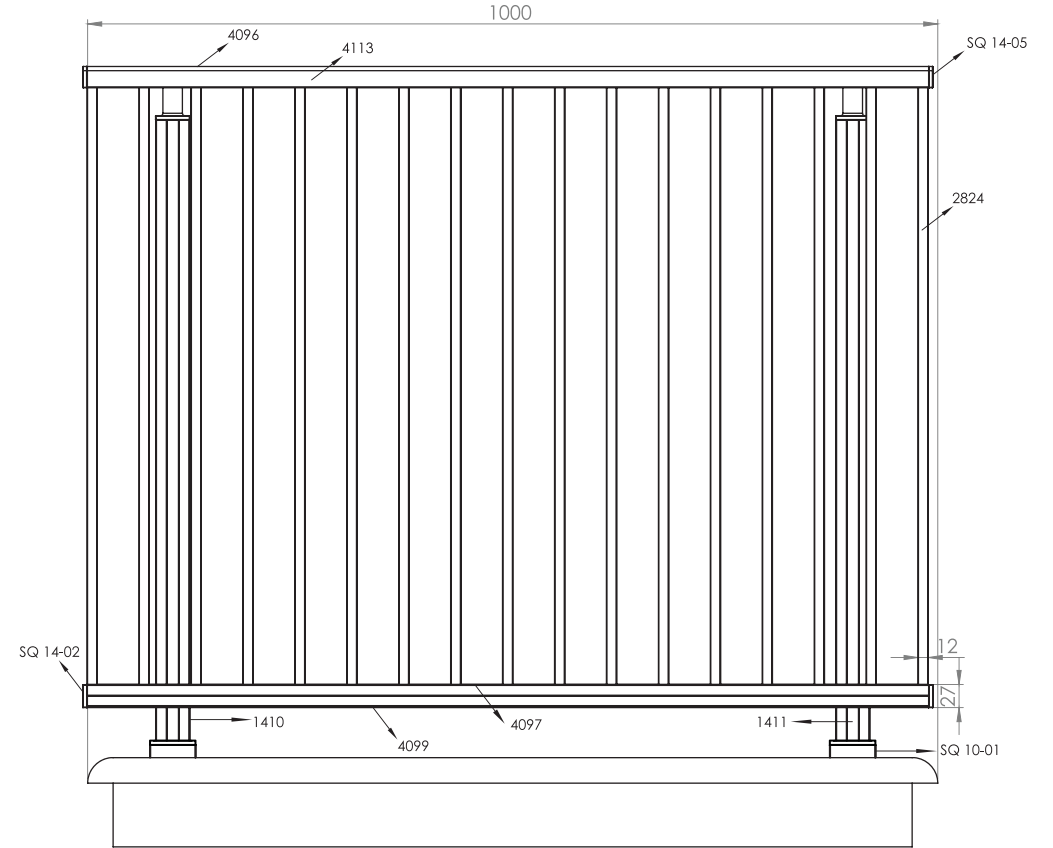

Alüminyum Kare ve Dikdörtgen Küpeşte Uygulama Detayları

Aluminium Square and Rectangular Railing Application Details

Q 40

Ürün Kodu Product Code	Ürün Adı Product Name	Adet / mt PCS / m	Ürün Kodu Product Code	Ürün Adı Product Name	Adet / mt PCS / m
4096	25x60 Cam Kanallı Profil	1/1m	SQ 10-01	40x40 Kare Dikme Flanşı	2/
4113	25x60 Profil Kapağı	1/1m	SQ 14-02	20x27 Profil Tapası	2/
1410	40x40 Dikme Profil	2/0.75m	SQ 14-05	25x60 Profil Tapası	2/
1411	40x40 Dikme Profil Kapağı	4/0.75m	Y 01-90	Ø 40'lık Angraj Demiri 21cm	2/
4097	20x27 Cam Kanal Profil	1/1m			
4099	Cam Kanal Profil Kapağı	3/1m			
2824	11x30 Profil	17/0.75m			
SQ 11-06	40x40 Kare Dikme Sabit Mafsal	2/