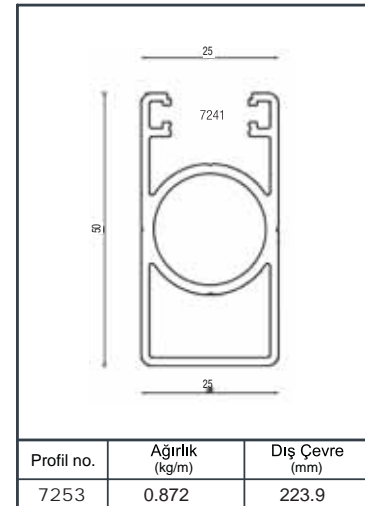

Alüminyum Kare ve Dikdörtgen Küpeşte Profilleri

Aluminium Square and Rectangular Railing Profiles

Q 40