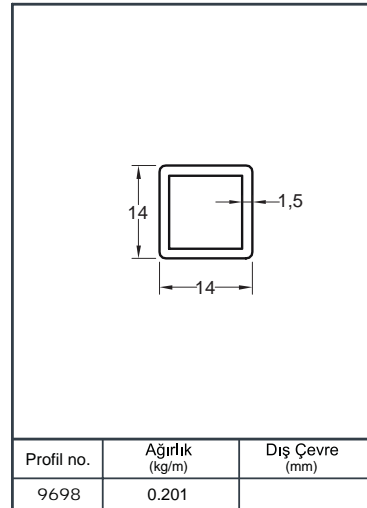

Profil no.	Ağırlık (kg/m)	Dış Çevre (mm)
4761	1.344	287.6

Profil no.	Ağırlık (kg/m)	Dış Çevre (mm)
6617	1.071	

Profil no.	Ağırlık (kg/m)	Dış Çevre (mm)
6618	1.360	

Profil no.	Ağırlık (kg/m)	Dış Çevre (mm)
4893	0.926	243.7