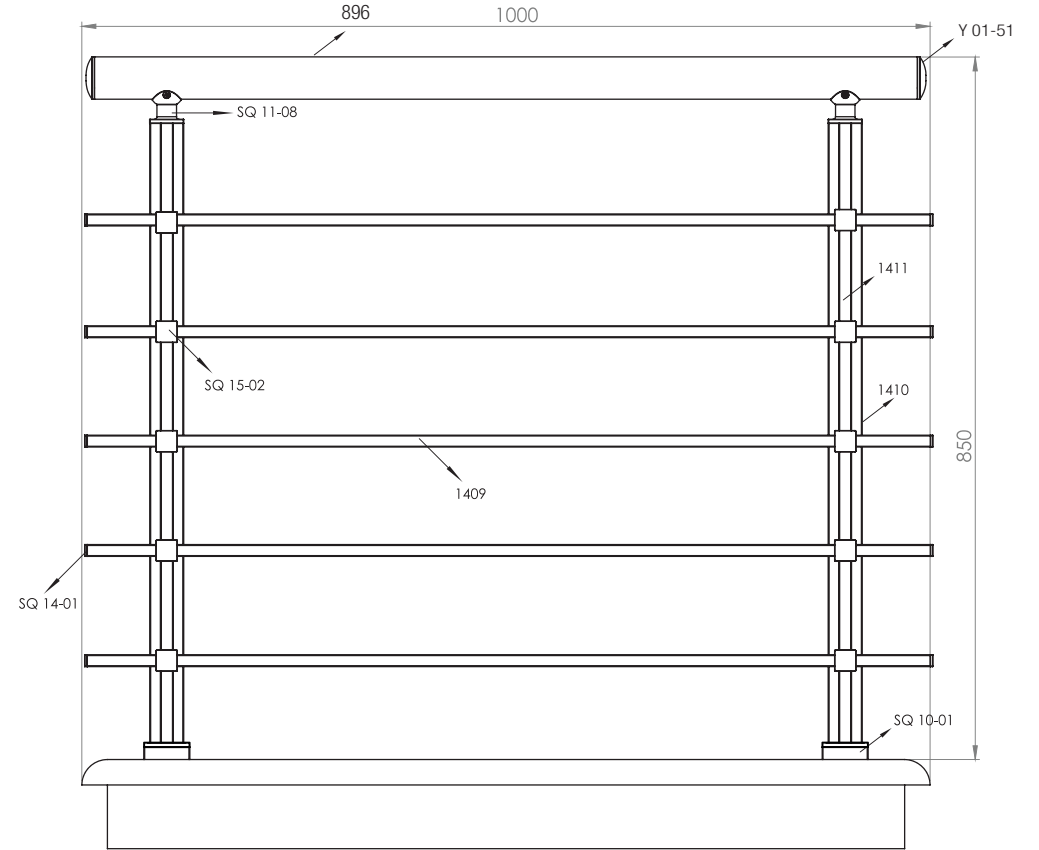

Ürün Kodu Product Code	Ürün Adı Product Name	Adet / mt PCS / m	Ürün Kodu Product Code	Ürün Adı Product Name	Adet / mt PCS / m
896	ø 50 Profil	1/1m	SQ 14-01	14x14 Kare Profil Tapası	10/
1410	40x40 Dikme Profil	2/0.75m	Y 01-90	ø 40'lık Angraj Demiri 21cm	2/
1411	40x40 Dikme Profil Kapağı	4/0.75m			
1409	14x14 Profil	5/1m			
SQ 11-08	40x40 Kare Dikme 50'lik Boru Sabit Mafsalsı	2/			
SQ 10-01	40x40 Kare Dikme Flanşı	2/			
SQ 15-02	14x14 Kare Profil Emniyet Tutamağı	10/			
Y 01-51	ø 50'lik Boru Tapası	2/